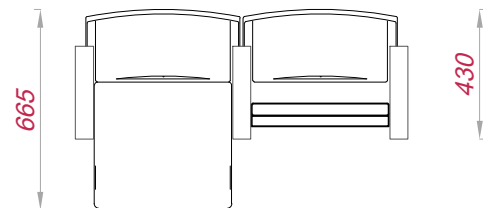

290 520

665

290 520

580

430

Формат А4 масштаб: 1:25

Наименование изделия:
РИВОЛИ
МО_520

Пронто-Ситинг