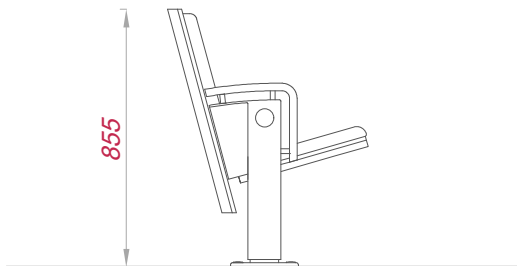

290 520

665

290 520

580

430

Формат А4 масштаб: 1:25

Наименование изделия:
РИВОЛИ
МО_520

Пронто-Ситинг