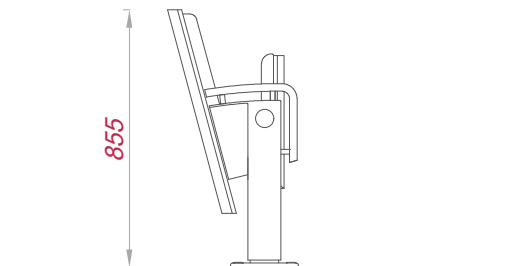

290 520

665

290 520

580

430

Формат А4 масштаб: 1:25

Наименование изделия:
РИВОЛИ
МО_520

Пронто-Ситинг