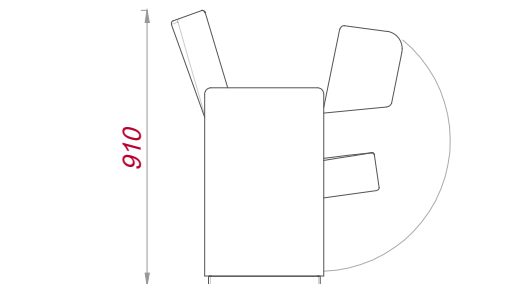

318-338 540-580

500

318-338 540-580

636-676

500

Формат А4 масштаб: 1:25

Наименование изделия:
КВАДРО_4076
МО_54-58

Пронто-Ситинг