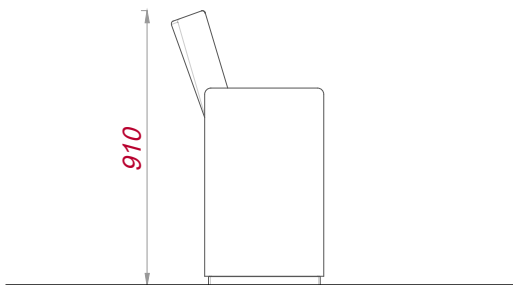

318-338 540-580

500

318-338 540-580

636-676

500

Формат А4 масштаб: 1:25

Наименование изделия:
КВАДРО_4076
МО_54-58

Пронто-Ситинг