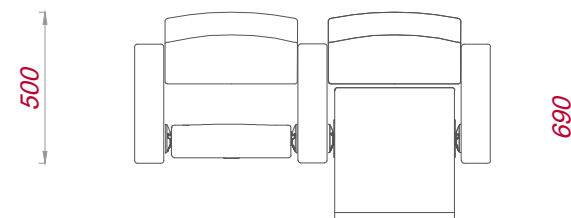

318-338 540-580

500

318-338 540-580

636-676

500

Формат А4 масштаб: 1:25

Наименование изделия:
КВАДРО_4076
МО_54-58

Пронто-Ситинг