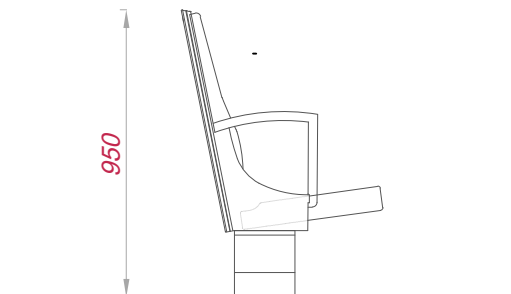

290-300 520-540

665

290-300 520-540

580-600

450

Формат А4 масштаб: 1:25

Наименование изделия:
ЛИЛИЯ
МО_520-540

Пронто-Ситинг