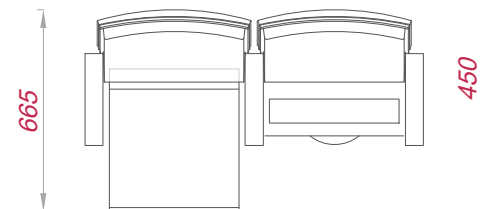

290-300 520-540

665

290-300 520-540

580-600

450

Формат А4 масштаб: 1:25

Наименование изделия:
ЛИЛИЯ
МО_520-540

Пронто-Ситинг