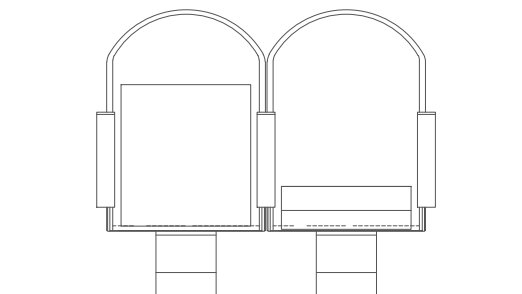

290-300 520-540

665

290-300 520-540

580-600

450

Формат А4 масштаб: 1:25

Наименование изделия:
ЛИЛИЯ
МО_520-540

Пронто-Ситинг