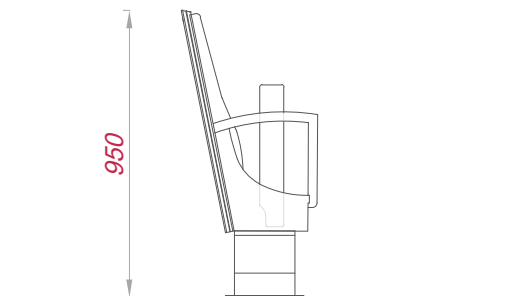

290-300 520-540

665

290-300 520-540

580-600

450

Формат А4 масштаб: 1:25

Наименование изделия:
ЛИЛИЯ
МО_520-540

Пронто-Ситинг