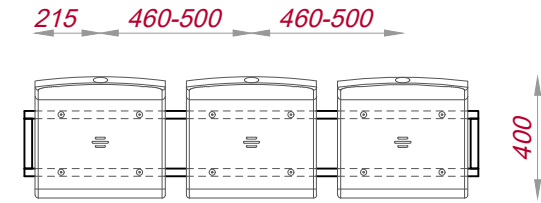

# Сиденье стадионное Атлант

Труба металлическая 50x25 мм

Формат А4 масштаб: 1:25

Наименование изделия:  
АТЛАНТ  
МО\_460-500

Пронто-Ситинг

[www.pronto-seating.ru](http://www.pronto-seating.ru)