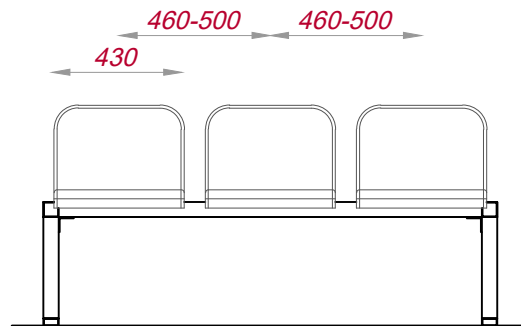

# Сиденье стадионное Атлант

Труба металлическая 50x25 мм

Формат А4 масштаб: 1:25

Наименование изделия:  
АТЛАНТ  
МО\_460-500

Пронто-Ситинг

[www.pronto-seating.ru](http://www.pronto-seating.ru)