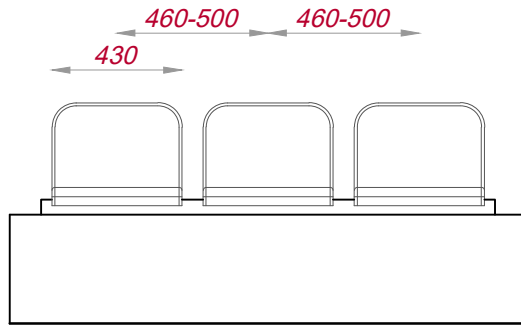

# Сиденье стадионное Атлант

Труба металлическая 50x25 мм

Формат А4 масштаб: 1:25

Наименование изделия:  
АТЛАНТ  
МО\_460-500

Пронто-Ситинг

[www.pronto-seating.ru](http://www.pronto-seating.ru)