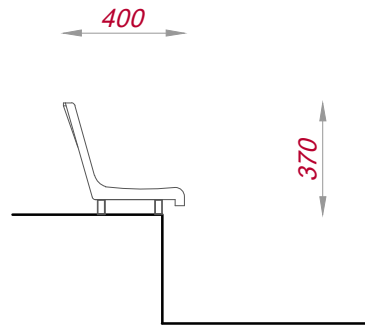

# Сиденье стадионное Атлант

Труба металлическая 50x25 мм

Формат А4 масштаб: 1:25

Наименование изделия:  
АТЛАНТ  
МО\_460-500

Пронто-Ситинг

[www.pronto-seating.ru](http://www.pronto-seating.ru)