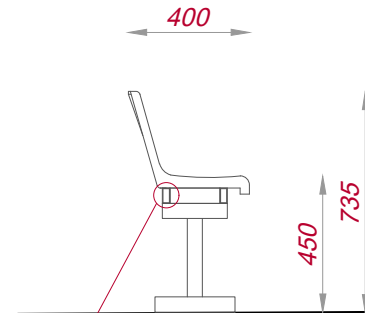

# Сиденье стадионное Атлант

Труба металлическая 50x25 мм

Формат А4 масштаб: 1:25

Наименование изделия:  
АТЛАНТ  
МО\_460-500

Пронто-Ситинг

[www.pronto-seating.ru](http://www.pronto-seating.ru)