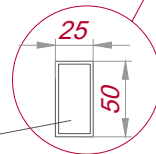

# Сиденье стадионное Атлант

Труба металлическая 50x25 мм

Формат А4 масштаб: 1:25

Наименование изделия:  
АТЛАНТ  
МО\_460-500

Пронто-Ситинг

[www.pronto-seating.ru](http://www.pronto-seating.ru)