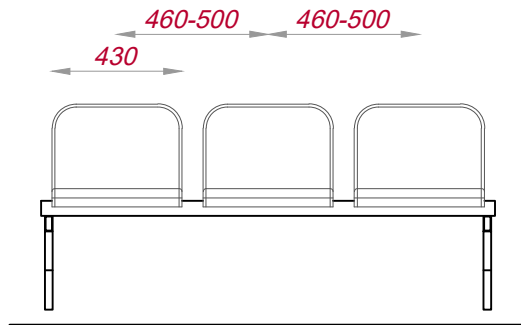

# Сиденье стадионное Атлант

Труба металлическая 50x25 мм

Формат А4 масштаб: 1:25

Наименование изделия:  
АТЛАНТ  
МО\_460-500

Пронто-Ситинг

[www.pronto-seating.ru](http://www.pronto-seating.ru)