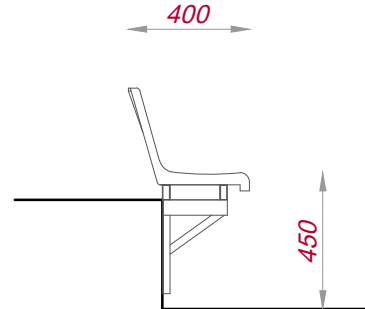

# Сиденье стадионное Атлант

Труба металлическая 50x25 мм

Формат А4 масштаб: 1:25

Наименование изделия:  
АТЛАНТ  
МО\_460-500

Пронто-Ситинг

[www.pronto-seating.ru](http://www.pronto-seating.ru)